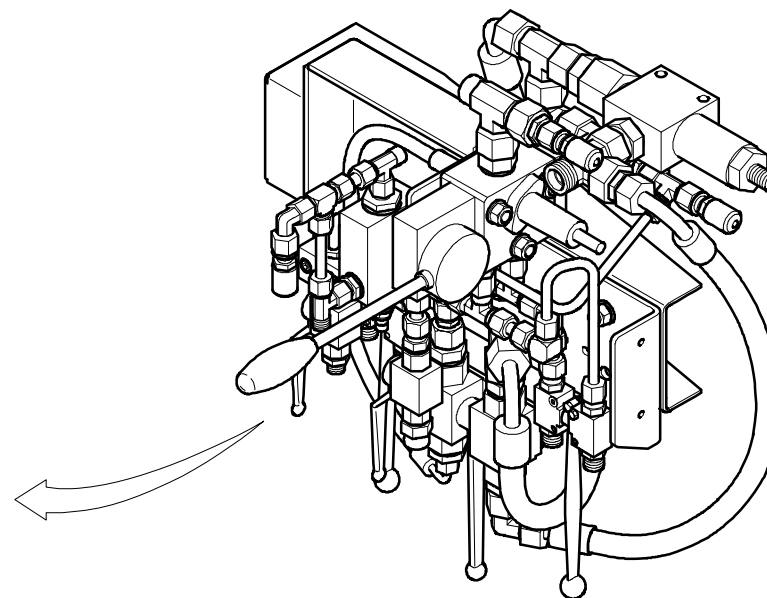

GROVE

KONSOLE NOTBETRIEB VORMONTAGE
BRACKET PIN FOR EMERGENCY WORK

BILDTAFFEL
PICTORIAL DISPLAY

GMK4080-3

12.18

3248936-ETL D

1/3

GROVE

KONSOLE NOTBETRIEB VORMONTAGE

BRACKET PIN FOR EMERGENCY WORK

BILDTADEL
PICTORIAL DISPLAY**GMK4080-3**

12.18

3248936-ETL D

2/3

GROVE

KONSOLE NOTBETRIEB VORMONTAGE

BRACKET PIN FOR EMERGENCY WORK

BILDTADEL
PICTORIAL DISPLAY

12.18

3248936-ETL D

3/3

GMK4080-3