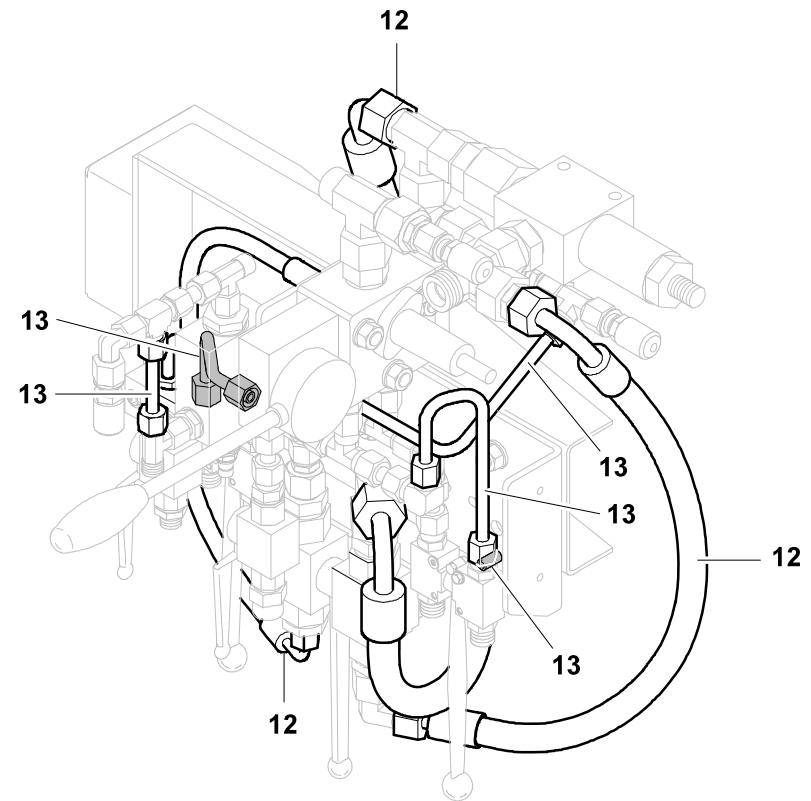

GROVE

KONSOLE NOTBETRIEB VORMONTAGE
BRACKET PIN FOR EMERGENCY WORK

BILDTAFFEL
PICTORIAL DISPLAY

GMK4080-3

12.18

3248936-ETL D

1/3

GROVE

KONSOLE NOTBETRIEB VORMONTAGE

BRACKET PIN FOR EMERGENCY WORK

BILDTADEL
PICTORIAL DISPLAY**GMK4080-3**

12.18

3248936-ETL D

2/3

GROVE

KONSOLE NOTBETRIEB VORMONTAGE

BRACKET PIN FOR EMERGENCY WORK

BILDTADEL
PICTORIAL DISPLAY

12.18

3248936-ETL D

3/3

GMK4080-3