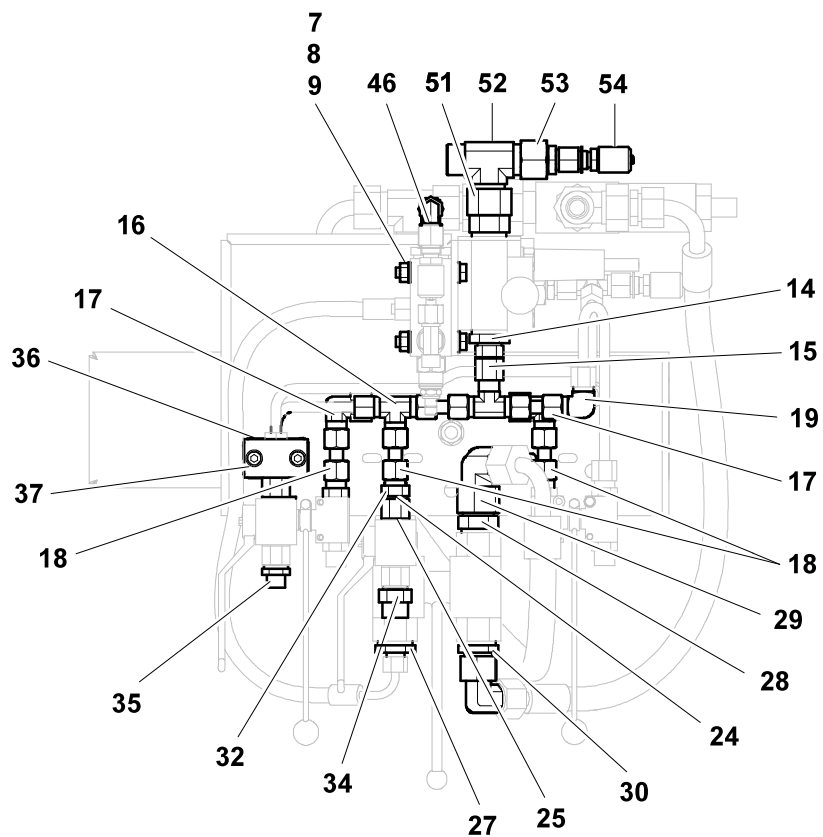

GROVE

KONSOLE NOTBETRIEB VORMONTAGE
BRACKET PIN FOR EMERGENCY WORK

BILDTAFFEL
PICTORIAL DISPLAY

GMK4080-3

12.18

3248936-ETL D

1/3

GROVE

KONSOLE NOTBETRIEB VORMONTAGE

BRACKET PIN FOR EMERGENCY WORK

BILDTADEL
PICTORIAL DISPLAY**GMK4080-3**

12.18

3248936-ETL D

2/3

GROVE

KONSOLE NOTBETRIEB VORMONTAGE

BRACKET PIN FOR EMERGENCY WORK

BILDTADEL
PICTORIAL DISPLAY

12.18

3248936-ETL D

3/3

GMK4080-3