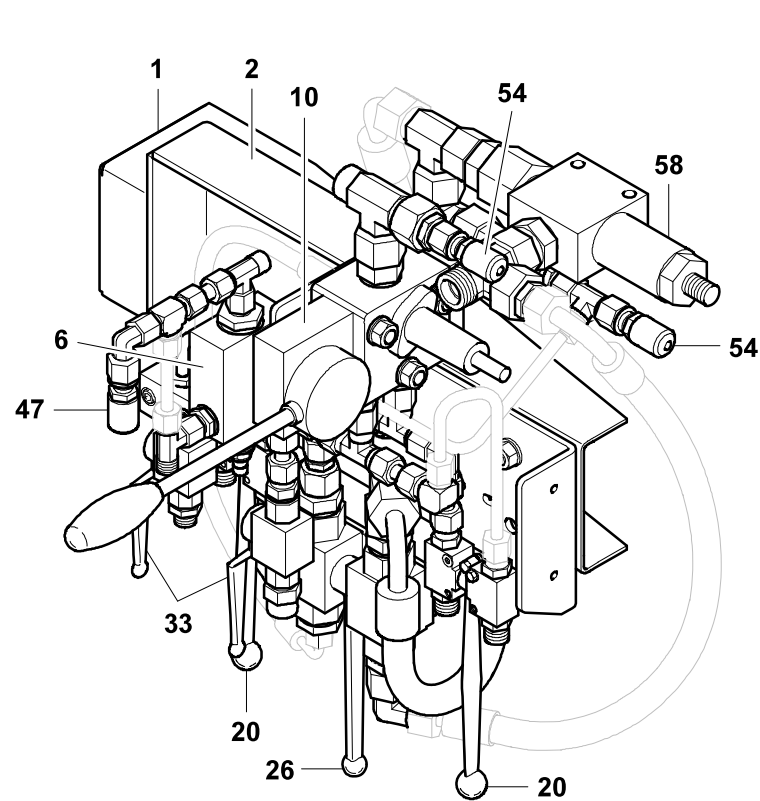

GROVE

KONSOLE NOTBETRIEB VORMONTAGE
BRACKET PIN FOR EMERGENCY WORK

BILDTAFFEL
PICTORIAL DISPLAY

GMK4080-3

12.18

3248936-ETL D

1/3

GROVE

KONSOLE NOTBETRIEB VORMONTAGE

BRACKET PIN FOR EMERGENCY WORK

BILDTADEL
PICTORIAL DISPLAY**GMK4080-3**

12.18

3248936-ETL D

2/3

GROVE

KONSOLE NOTBETRIEB VORMONTAGE

BRACKET PIN FOR EMERGENCY WORK

BILDTADEL
PICTORIAL DISPLAY

12.18

3248936-ETL D

3/3

GMK4080-3